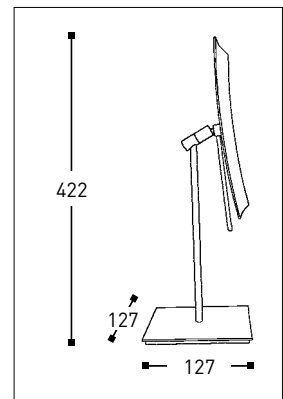

Product Details

Magnifying Mirrors Unlighted

Reflection

COSMO MINIMALIST

- Free standing
- 3x magnification
- Full pivotal adjustment

Code	Version	Diameter
020564	chrome	160 x 240 mm

Cleaning Instructions - Magnifying Mirrors:

产品详细信息

不带灯化妆镜

Reflection

COSMO MINIMALIST

- 不带灯方形台式化妆镜
- 平镜/3倍放大镜面
- 有镜面旋转调节杆

型号	表面处理	直径
020564	镀铬	160 x 240 mm

化妆镜-清洁保养指导

▪ 镜面