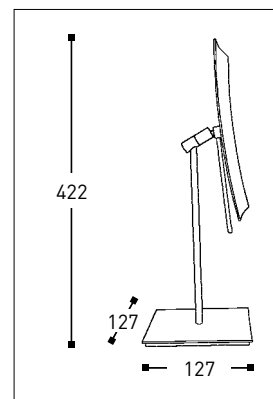

产品详细信息

不带灯化妆镜

Reflection

COSMO MINIMALIST

- 不带灯方形台式化妆镜
- 平镜/3倍放大镜面
- 有镜面旋转调节杆

型号	表面处理	直径
020564	镀铬	160 x 240 mm

化妆镜-清洁保养指导

▪ 镜面