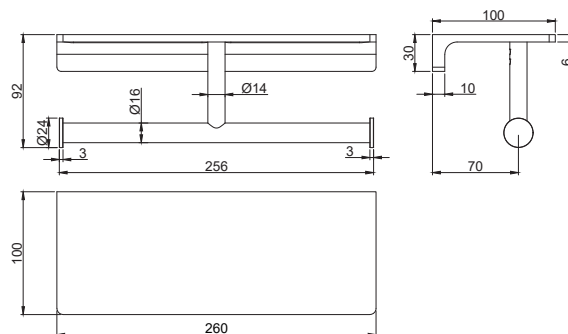

产品信息

卫浴五金

Architecto Lite 系列

层板双厕纸架

材质: 黄铜

型号	颜色	W x H x D
880012-102	哑黑色	260 x 92 x 100 mm

卫浴五金-清洁保养指导:

- 用柔软的纯棉布沾低浓度肥皂水擦拭产品表面，再用干净的棉布轻柔擦干表面，以保证表面光泽亮丽。
- 切勿使用含有漂白剂、磨损性或洗涤性的清洁剂，类似产品会损坏产品表面。