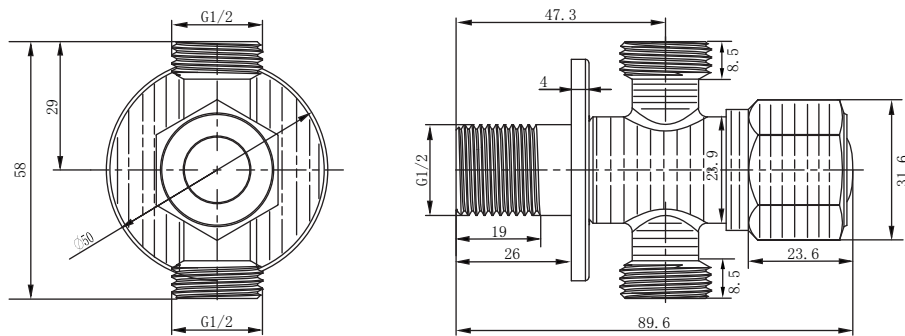

产品信息

卫浴五金

Angle Valves 角阀

型号	颜色	W x H x D
901006-4	拉丝	50 x 58 x 89.6 mm

主体材质	不锈钢
阀芯材质	无铅铜+陶瓷
把手	六角形，不锈钢拉丝
克重	约185g
进水端	4分口，G1/2，20.7 ± 0.1mm
出水端	4分口，G1/2，20.7 ± 0.1mm

安装注意事项 Installation

- 1、自出货之日起，产品质保2年，在质保期内正常使用情况下，由于产品本身导致的故障问题。艾利秀将负责免费维修或调换配件，具体可向销售方咨询；
- 2、务必按照艾利秀官方说明书和安装视频要求进行安装，未按要求安装所造成的产品损坏，仅提供有偿维修服务；
- 3、安装完成后，如产品表面有随附的保护膜，请勿在大保洁前撕除。
- 4、切勿使用带有腐蚀性（强酸或强碱）的清洁剂以及粗糙带有研磨作用的抹布来清洁产品；
- 5、产品需要维修或更换时，请保留好维修前的外观照片，尽量用原包装将产品保护妥当并寄回，以免物流过程中产生磕碰，造成纠纷；