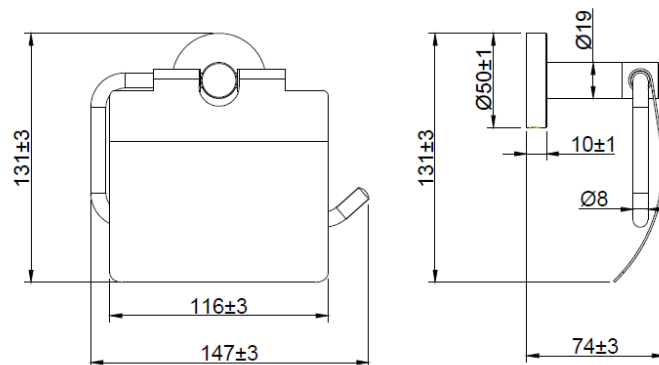

### Project Line

### 厕纸架

Covered screws  
Material: Metal

型号	表面处理	W x H x D in mm
821005	镀铬	147 x 131 x 74