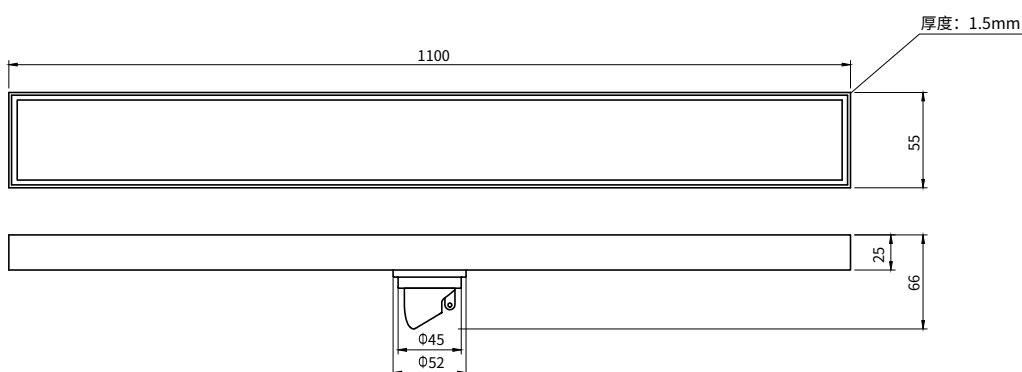

## Floor Drain

### 地漏

Material: Stainless Steel

材质：不锈钢

型号	阀芯	表面处理	W x H x D mm
FPQ163-55-1100	黑色阀芯	拉丝	1100 x 55 x 66