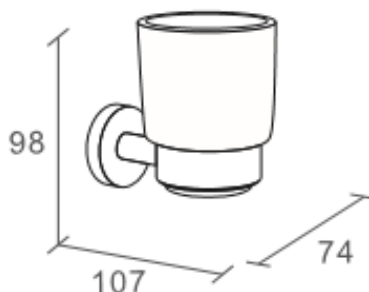

Product Details

Bathroom-Accessories

Now

Now Line Glass Holder

Covered screws
Frosted glass
Material: brass

Code	Version	W x H x D in mm
740010	chrome	74 x 98 x 107

Cleaning Instructions - Bathroom-Accessories:

Now Line

漱口杯托

Covered screws

Frosted glass

Material: brass

型号	表面处理	W x H x D in mm
740010	镀铬	74 x 98 x 107

卫浴五金-清洁保养指导:

- 用柔软的纯棉布沾低浓度肥皂水擦拭产品表面，再用干净的绵布轻柔擦干表面，以保证表面光泽亮丽。
- 切勿使用含有漂白剂、磨损性或洗涤性的清洁剂，类似产品会损坏镀铬表面。