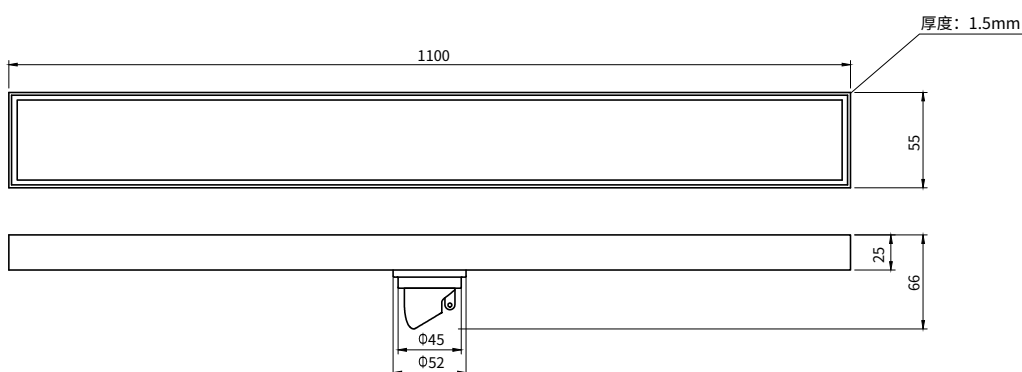

Floor Drain

地漏

Material: Stainless Steel

材质：不锈钢

| 型号 | 阀芯 | 表面处理 | W x H x D mm |
|-------------------|------|------|----------------|
| FPQ163BHL-55-1100 | 黑色阀芯 | 枪灰色 | 1100 x 55 x 66 |

卫浴五金-清洁保养指导：

- 用柔软的纯棉布沾低浓度肥皂水擦拭产品表面，再用干净的棉布轻柔擦干表面，以保证表面光泽亮丽。
- 切勿使用含有漂白剂、磨损性或洗涤性的清洁剂，类似产品会损坏产品表面。