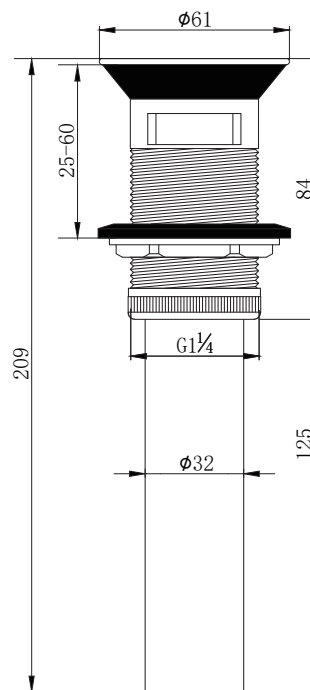

## Basin Waste 台盆下水

型号	颜色	W x H x D
903201	镀铬	61 x 209 x 61 mm

产品材质	黄铜+不锈钢
下水方式	翻板下水
溢水孔	带溢水孔
适合台盆孔径	41-51mm (G1 ¼)
适合台盆厚度	25-60mm
排水管尺寸	国标32mm排水管