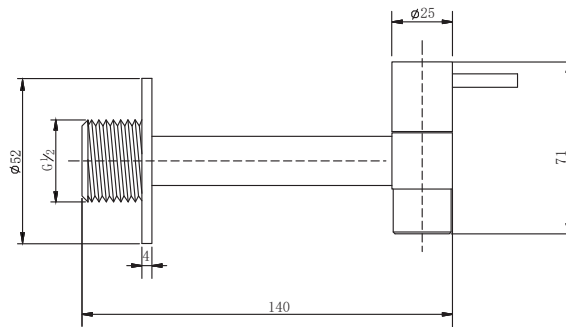

产品信息

卫浴五金

Project

Project Line

长柄龙头

Covered screws

Material: Brass

型号	颜色	W x H x D
82038	镀铬	52 x 71 x 140 mm