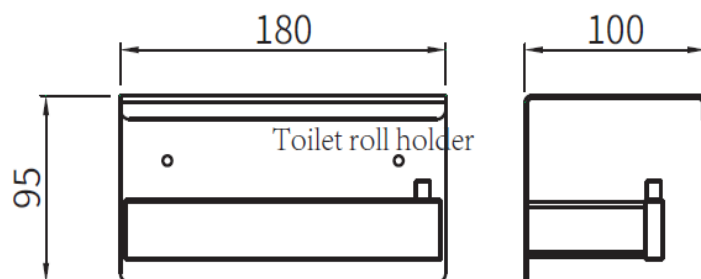

卫浴五金-清洁保养指导:

- 用柔软的纯棉布沾低浓度肥皂水擦拭产品表面，再用干净的绵布轻柔擦干表面，以保证表面光泽亮丽。
- 切勿使用含有漂白剂、磨损性或洗涤性的清洁剂，类似产品会损坏镀铬表面。

CERTIFICATE - WARRANTY

All our accessories are manufactured in accordance with European standards and from the highest quality materials ensuring superior quality and durability. All brass constructed items with chrome finish are constructed to resist corrosion and are warranted for 10 years provided that proper installation and all maintenance instructions are followed. *For complete warranty information please contact us.*