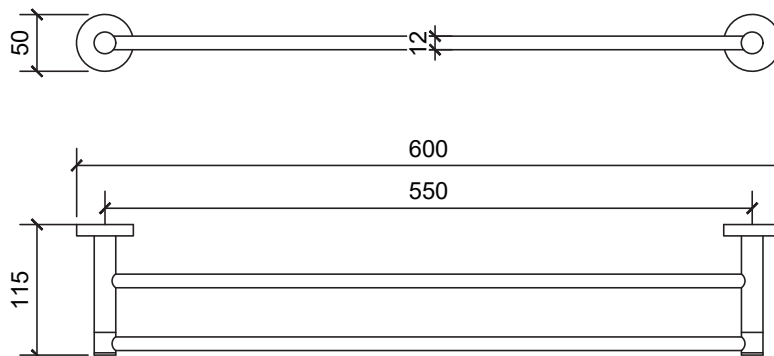

双杆毛巾杆

Covered screws

Material: Stainless Steel

型号	颜色	W x H x D
821004LS	拉丝	600 x 50 x 115 mm

卫浴五金-清洁保养指导：

- 用柔软的纯棉布沾低浓度肥皂水擦拭产品表面，再用干净的棉布轻柔擦干表面，以保证表面光泽亮丽。
- 切勿使用含有漂白剂、磨损性或洗涤性的清洁剂，类似产品会损坏产品表面。

CERTIFICATE - WARRANTY