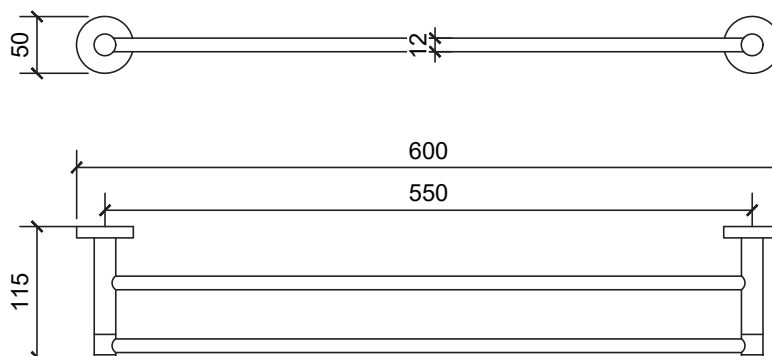

Product Details

Bathroom-Accessories

Project

Project Line
Double Towel Rail
Covered screws
Material: Stainless Steel

Code	Colour	W x H x D
821004LS	Brushed	600 x 50 x 115 mm

Cleaning Instructions - Bathroom-Accessories:

双杆毛巾杆

Covered screws

Material: Stainless Steel

型号	颜色	W x H x D
821004LS	拉丝	600 x 50 x 115 mm

卫浴五金-清洁保养指导：

- 用柔软的纯棉布沾低浓度肥皂水擦拭产品表面，再用干净的棉布轻柔擦干表面，以保证表面光泽亮丽。
- 切勿使用含有漂白剂、磨损性或洗涤性的清洁剂，类似产品会损坏产品表面。

CERTIFICATE - WARRANTY