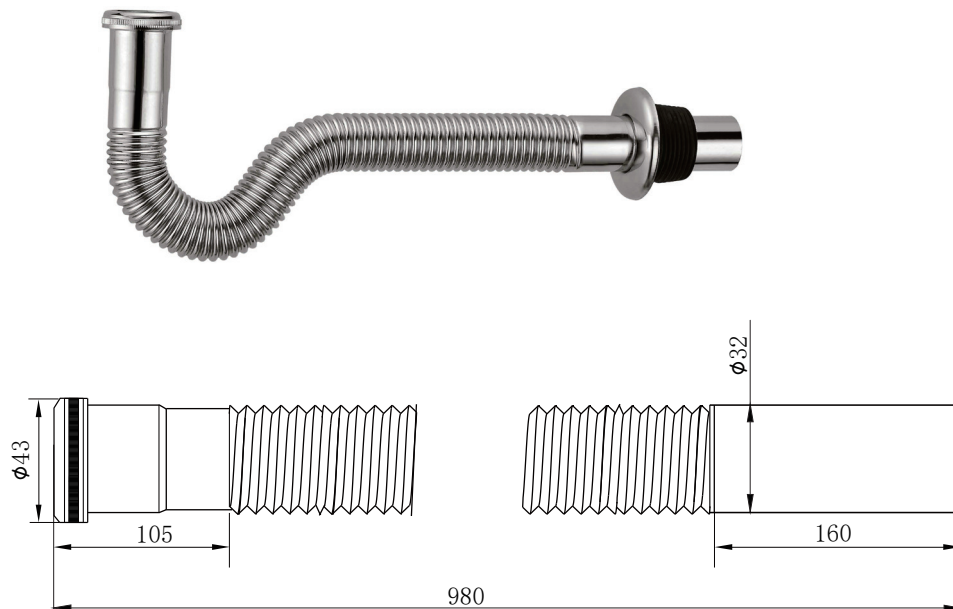

产品信息

卫浴五金

Corrugated basin drain pipe 波纹台盆下水管

型号	颜色	W x H x D
904103-100	镀铬	980 x 43 x 43 mm

产品材质	304不锈钢
下水方式	墙排/地排下水
功能特点	可弯曲、直插式
排水管尺寸	国标32mm排水管

安装注意事项 Installation

- 1、自出货之日起，产品质保3年，在质保期内正常使用情况下，由于产品本身导致的故障问题。艾利秀将负责免费维修或调换配件，具体可向销售方咨询；
- 2、务必按照艾利秀官方说明书和安装视频要求进行安装，未按要求安装所造成的产品损坏，仅提供有偿维修服务；
- 3、安装完成后，如产品表面有随附的保护膜，请勿在大保洁前撕除。
- 4、切勿使用带有腐蚀性（强酸或强碱）的清洁剂以及粗糙带有研磨作用的抹布来清洁产品；
- 5、产品需要维修或更换时，请保留好维修前的外观照片，尽量用原包装将产品保护妥当并寄回，以免物流过程中产生磕碰，造成纠纷；