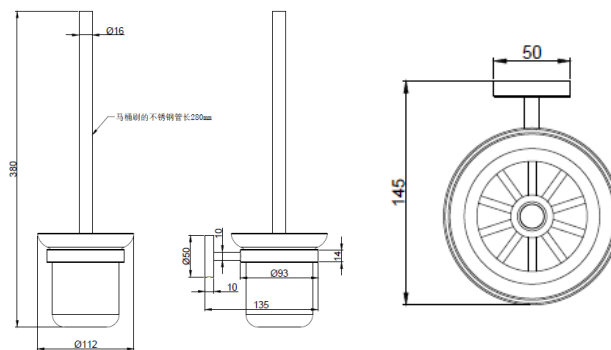

Project Line 马桶刷

Covered screws
Material: Metal

型号	表面处理	W x H x D in mm
821010	镀铬	112 x 380 x 145

卫浴五金-清洁保养指导:

- 用柔软的纯棉布沾低浓度肥皂水擦拭产品表面，再用干净的绵布轻柔擦干表面，以保证表面光泽亮丽。
- 切勿使用含有漂白剂、磨损性或洗涤性的清洁剂，类似产品会损坏镀铬表面。

CERTIFICATE - WARRANTY