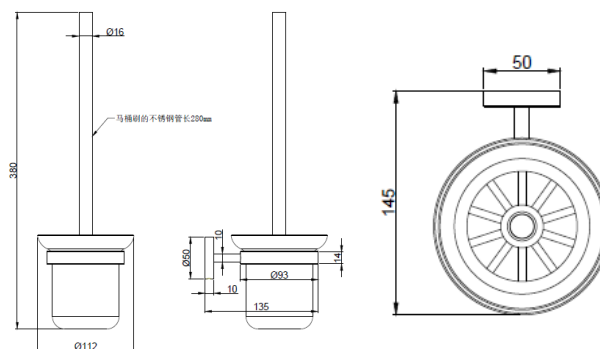

Product Details

Bathroom-Accessories

Project

Project Line

Toilet Brush Holder

Cover screws
Material: Metal

Code	Version	W x H x D in mm
821010	Chrome	112 x 380 x 145

Cleaning Instructions - Bathroom-Accessories:

Project Line 马桶刷

Covered screws
Material: Metal

型号	表面处理	W x H x D in mm
821010	镀铬	112 x 380 x 145

卫浴五金-清洁保养指导:

- 用柔软的纯棉布沾低浓度肥皂水擦拭产品表面，再用干净的绵布轻柔擦干表面，以保证表面光泽亮丽。
- 切勿使用含有漂白剂、磨损性或洗涤性的清洁剂，类似产品会损坏镀铬表面。

CERTIFICATE - WARRANTY