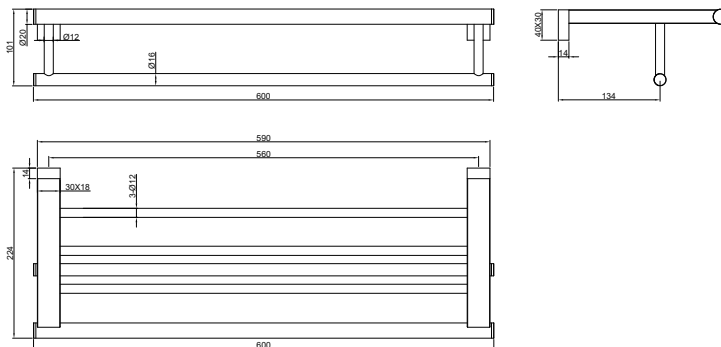

产品信息

卫浴五金

Architecto Lite 系列

双层浴巾架

材质: 黄铜

型号	颜色	W x H x D
880001	镀铬	600 x 101 x 224 mm

卫浴五金-清洁保养指导:

- 用柔软的纯棉布沾低浓度肥皂水擦拭产品表面，再用干净的棉布轻柔擦干表面，以保证表面光泽亮丽。
- 切勿使用含有漂白剂、磨损性或洗涤性的清洁剂，类似产品会损坏产品表面。