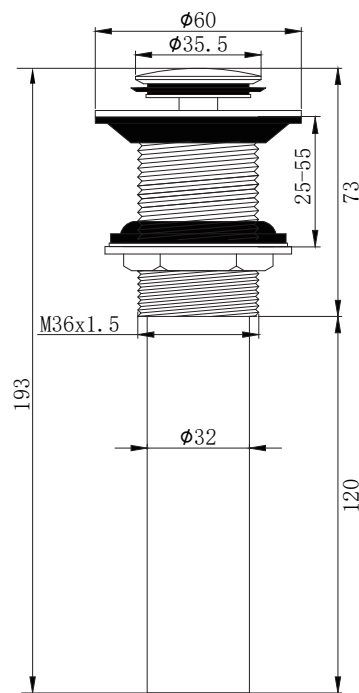

产品信息

卫浴五金

Basin Waste 台盆下水

型号	颜色	W x H x D
903102N	镀铬	60 x 193 x 60 mm

产品材质	黄铜+不锈钢
下水方式	小盖按压弹跳
溢水孔	无溢水孔
适合台盆孔径	37-46mm (M36x1.5)
适合台盆厚度	25-55mm
排水管尺寸	国标32mm排水管

安装注意事项 Installation

- 1、自出货之日起，产品质保3年，在质保期内正常使用情况下，由于产品本身导致的故障问题。艾利秀将负责免费维修或调换配件，具体可向销售方咨询；
- 2、务必按照艾利秀官方说明书和安装视频要求进行安装，未按要求安装所造成的产品损坏，仅提供有偿维修服务；
- 3、安装完成后，如产品表面有随附的保护膜，请勿在大保洁前撕除。
- 4、切勿使用带有腐蚀性（强酸或强碱）的清洁剂以及粗糙带有研磨作用的抹布来清洁产品；
- 5、产品需要维修或更换时，请保留好维修前的外观照片，尽量用原包装将产品保护妥当并寄回，以免物流过程中产生磕碰，造成纠纷；