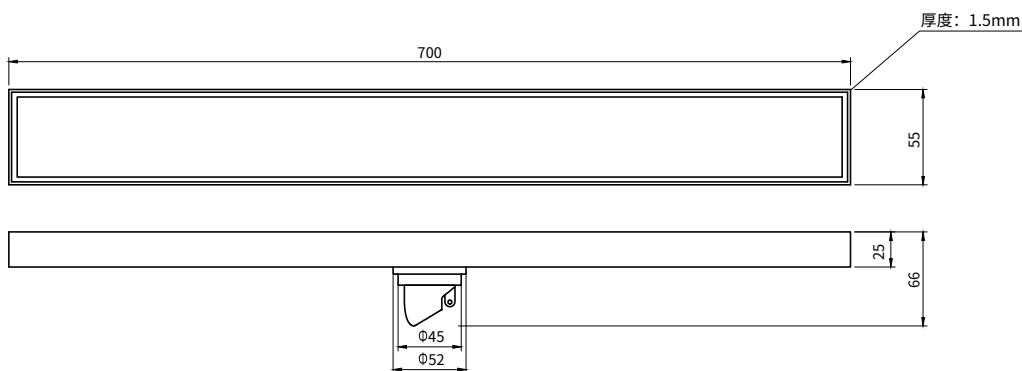

## Floor Drain

### 地漏

Material: Stainless Steel

材质：不锈钢

型号	阀芯	表面处理	W x H x D mm
FPQ163-55-700	黑色阀芯	拉丝	700 x 55 x 66