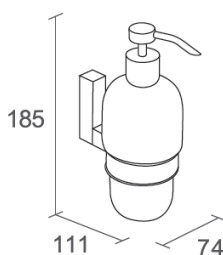

Product Details

Bathroom-Accessories

Eighteen

Eighteen Line Soap Dispenser

300 ml
Ceramic bottle
Covered screws
Material: brass

Code	Version	W x H x D in mm
690013	chrome	74 x 185 x 111

Cleaning Instructions - Bathroom-Accessories:

Eighteen Line

墙装皂液器

300 ml
Ceramic bottle
Covered screws
Material: brass

型号	表面处理	W x H x D in mm
690013	镀铬	74 x 185 x 111

卫浴五金-清洁保养指导:

- 用柔软的纯棉布沾低浓度肥皂水擦拭产品表面，再用干净的绵布轻柔擦干表面，以保证表面光泽亮丽。
- 切勿使用含有漂白剂、磨损性或洗涤性的清洁剂，类似产品会损坏镀铬表面。