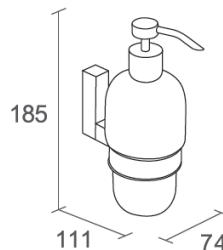

Product Details

Bathroom-Accessories

Eighteen

Eighteen Line Soap Dispenser

300 ml
Ceramic bottle
Covered screws
Material: brass

Code	Version	W x H x D in mm
690013	chrome	74 x 185 x 111

Cleaning Instructions - Bathroom-Accessories:

Eighteen Line

墙装皂液器

300 ml
Ceramic bottle
Covered screws
Material: brass

型号	表面处理	W x H x D in mm
690013	镀铬	74 x 185 x 111

卫浴五金-清洁保养指导:

- 用柔软的纯棉布沾低浓度肥皂水擦拭产品表面，再用干净的绵布轻柔擦干表面，以保证表面光泽亮丽。
- 切勿使用含有漂白剂、磨损性或洗涤性的清洁剂，类似产品会损坏镀铬表面。