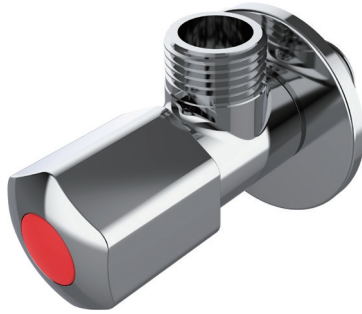

产品信息

卫浴五金

Angle Valves
角阀

型号	颜色	W x H x D
901603-4-H	镀铬	50 x 51.5 x 87.3 mm

主体材质	黄铜
阀芯材质	塑料+陶瓷
把手	六角形，材质塑料镀铬，红色盖
克重	约110g
进水端	4分口，G1/2，20.7 ± 0.1mm
出水端	4分口，G1/2，20.7 ± 0.1mm

安装注意事项 Installation

- 1、自出货之日起，产品质保2年，在质保期内正常使用情况下，由于产品本身导致的故障问题。艾利秀将负责免费维修或调换配件，具体可向销售方咨询；
- 2、务必按照艾利秀官方说明书和安装视频要求进行安装，未按要求安装所造成的产品损坏，仅提供有偿维修服务；
- 3、安装完成后，如产品表面有随附的保护膜，请勿在大保洁前撕除。
- 4、切勿使用带有腐蚀性（强酸或强碱）的清洁剂以及粗糙带有研磨作用的抹布来清洁产品；
- 5、产品需要维修或更换时，请保留好维修前的外观照片，尽量用原包装将产品保护妥当并寄回，以免物流过程中产生磕碰，造成纠纷；