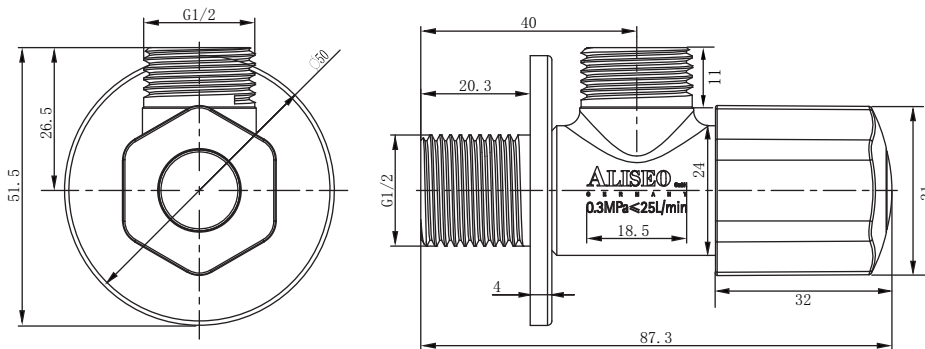

产品信息

卫浴五金

Angle Valves
角阀

型号	颜色	W x H x D
901603-4-H	镀铬	50 x 51.5 x 87.3 mm

主体材质	黄铜
阀芯材质	塑料+陶瓷
把手	六角形，材质塑料镀铬，红色盖
克重	约110g
进水端	4分口，G1/2，20.7 ± 0.1mm
出水端	4分口，G1/2，20.7 ± 0.1mm

安装注意事项 Installation

- 1、自出货之日起，产品质保2年，在质保期内正常使用情况下，由于产品本身导致的故障问题。艾利秀将负责免费维修或调换配件，具体可向销售方咨询；
- 2、务必按照艾利秀官方说明书和安装视频要求进行安装，未按要求安装所造成的产品损坏，仅提供有偿维修服务；
- 3、安装完成后，如产品表面有随附的保护膜，请勿在大保洁前撕除。
- 4、切勿使用带有腐蚀性（强酸或强碱）的清洁剂以及粗糙带有研磨作用的抹布来清洁产品；
- 5、产品需要维修或更换时，请保留好维修前的外观照片，尽量用原包装将产品保护妥当并寄回，以免物流过程中产生磕碰，造成纠纷；