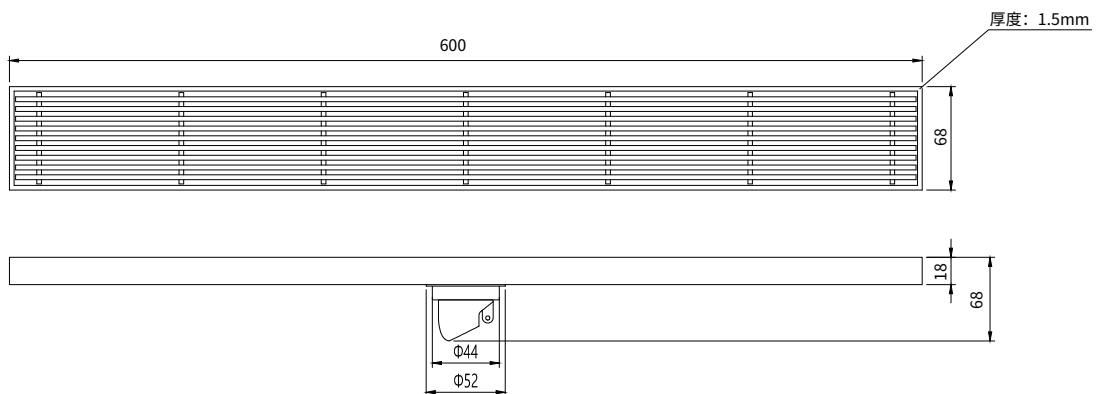

## Floor Drain

### 地漏

Material: Stainless Steel

材质：不锈钢

| 型号               | 阀芯   | 表面处理 | W x H x D mm  |
|------------------|------|------|---------------|
| FPQ184BHL-68-600 | 黑色阀芯 | 枪黑色  | 600 x 68 x 68 |