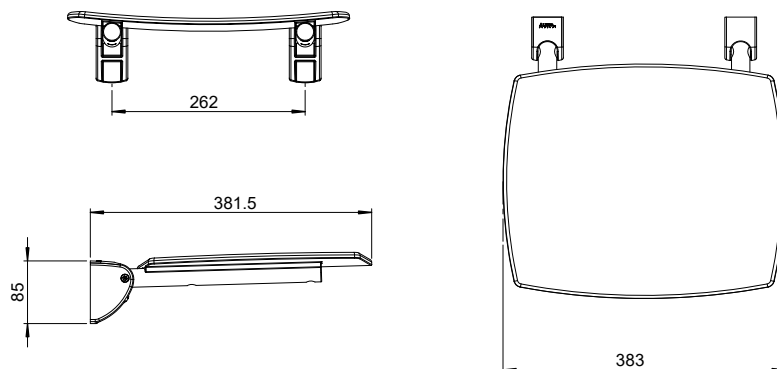

# 产品信息

卫浴五金

Complementi

Complementi

淋浴椅

Covered screws

Material: Metal

型号	颜色	W x H x D
030802	黑色	383 x 85 x 381.5 mm