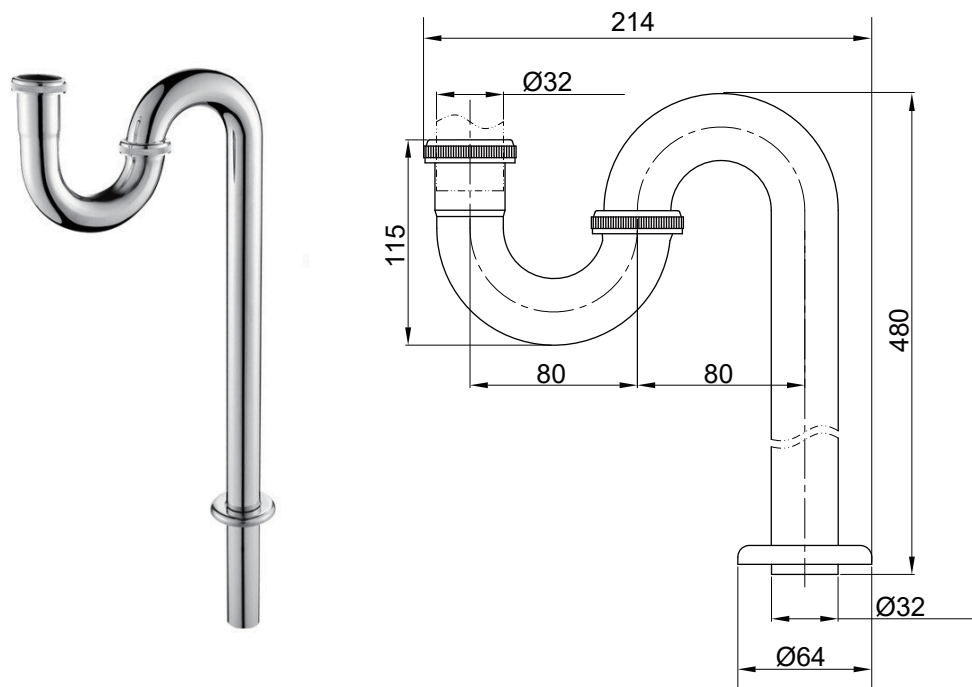

# 产品信息

卫浴五金

## Bottle Traps S-trap S型台盆下水管

型号	颜色	W x H x D
904401	镀铬	64 x 480 x 214 mm

产品材质	黄铜
螺帽材质	黄铜
下水方式	S型地排下水
功能特点	U型储水防臭、防虫
排水管尺寸	国标32mm排水管