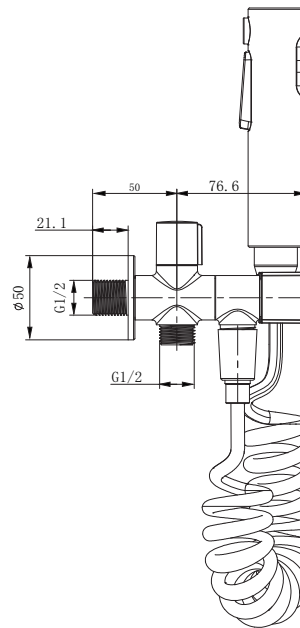

## Project Line 喷枪

型号	颜色	W x H x D
820168	镀铬	请查看单个尺寸图
主体材质	黄铜	
阀芯	独立控制开关	
把手	一字形，材质塑料镀铬	
软管	G1/2*G1/2，灰色，展开长度3米左右	
进水端	G1/2，20.7±0.1mm	
喷枪出水端	G1/2，20.7±0.1mm，铜+陶瓷阀芯	
马桶出水端	G1/2，20.7±0.1mm，塑料+陶瓷阀芯	