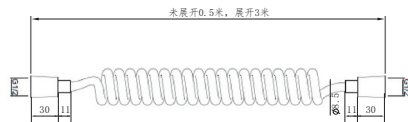

## Project Line 喷枪

型号	颜色	W x H x D
820168	镀铬	请查看单个尺寸图
主体材质	黄铜	
阀芯	独立控制开关	
把手	一字形，材质塑料镀铬	
软管	G1/2*G1/2，灰色，展开长度3米左右	
进水端	G1/2，20.7±0.1mm	
喷枪出水端	G1/2，20.7±0.1mm，铜+陶瓷阀芯	
马桶出水端	G1/2，20.7±0.1mm，塑料+陶瓷阀芯	