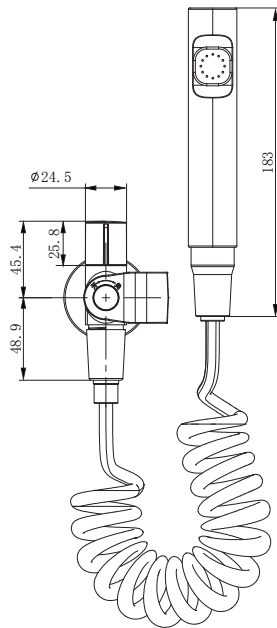

## Project Line 喷枪

型号	颜色	W x H x D
820168	镀铬	请查看单个尺寸图
主体材质	黄铜	
阀芯	独立控制开关	
把手	一字形，材质塑料镀铬	
软管	G1/2*G1/2，灰色，展开长度3米左右	
进水端	G1/2，20.7±0.1mm	
喷枪出水端	G1/2，20.7±0.1mm，铜+陶瓷阀芯	
马桶出水端	G1/2，20.7±0.1mm，塑料+陶瓷阀芯	