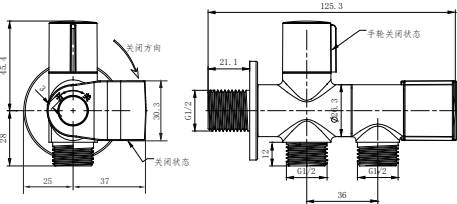

## Project Line 喷枪

型号	颜色	W x H x D
820168	镀铬	请查看单个尺寸图
主体材质	黄铜	
阀芯	独立控制开关	
把手	一字形，材质塑料镀铬	
软管	G1/2*G1/2，灰色，展开长度3米左右	
进水端	G1/2，20.7±0.1mm	
喷枪出水端	G1/2，20.7±0.1mm，铜+陶瓷阀芯	
马桶出水端	G1/2，20.7±0.1mm，塑料+陶瓷阀芯	