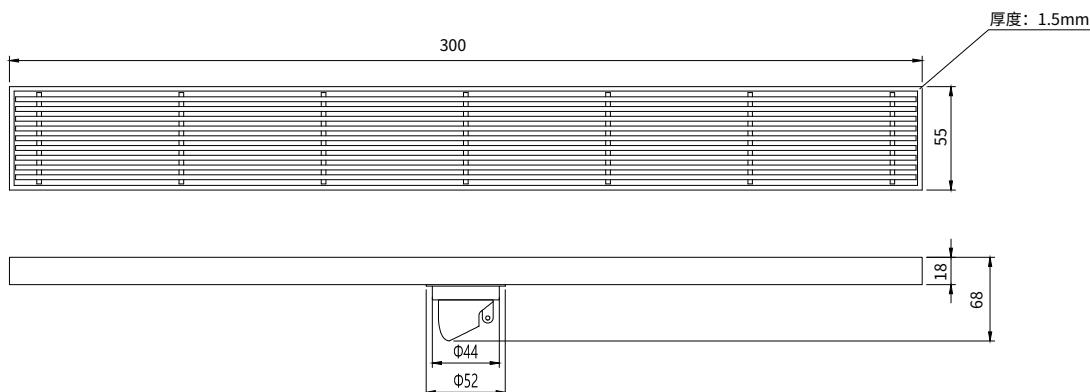

Floor Drain

地漏

Material: Stainless Steel

材质：不锈钢

型号	阀芯	表面处理	W x H x D mm
FPQ184BHL-55-300	黑色阀芯	枪黑色	300 x 55 x 68

卫浴五金-清洁保养指导：

- 用柔软的纯棉布沾低浓度肥皂水擦拭产品表面，再用干净的棉布轻柔擦干表面，以保证表面光泽亮丽。
- 切勿使用含有漂白剂、磨损性或洗涤性的清洁剂，类似产品会损坏产品表面。