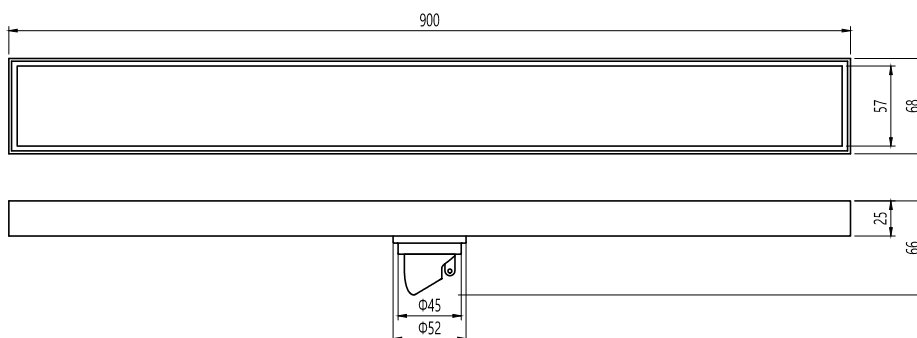

Floor Drain

地漏

Material: Stainless Steel

材质：不锈钢

型号	阀芯	表面处理	W x H x D in mm
FPQ143-900	黑色阀芯	拉丝	900 x 68 x 66

卫浴五金-清洁保养指导：

- 用柔软的纯棉布沾低浓度肥皂水擦拭产品表面，再用干净的棉布轻柔擦干表面，以保证表面光泽亮丽。
- 切勿使用含有漂白剂、磨损性或洗涤性的清洁剂，类似产品会损坏产品表面。