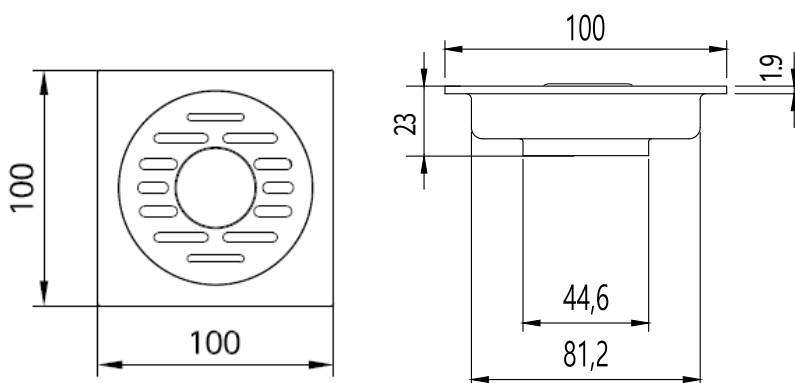

Floor Drain

洗衣机地漏

Material: Stainless Steel

材质：不锈钢

型号	阀芯	颜色	W x H x D mm
FP220-PC	无阀芯	拉丝	100 x 100 x 23

卫浴五金-清洁保养指导：

- 用柔软的纯棉布沾低浓度肥皂水擦拭产品表面，再用干净的棉布轻柔擦干表面，以保证表面光泽亮丽。
- 切勿使用含有漂白剂、磨损性或洗涤性的清洁剂，类似产品会损坏产品表面。