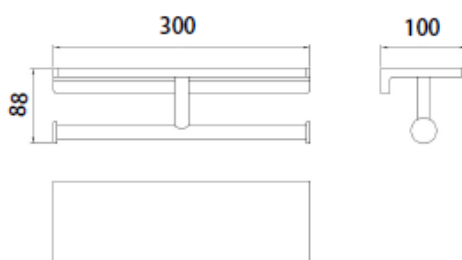

Project Line

层板式双厕纸架

Covered screw

Material: Metal

型号	表面处理	W x H x D in mm
82027	镀铬	300 x 88 x 100

卫浴五金-清洁保养指导:

- 用柔软的纯棉布沾低浓度肥皂水擦拭产品表面，再用干净的绵布轻柔擦干表面，以保证表面光泽亮丽。
- 切勿使用含有漂白剂、磨损性或洗涤性的清洁剂，类似产品会损坏镀铬表面。

CERTIFICATE - WARRANTY