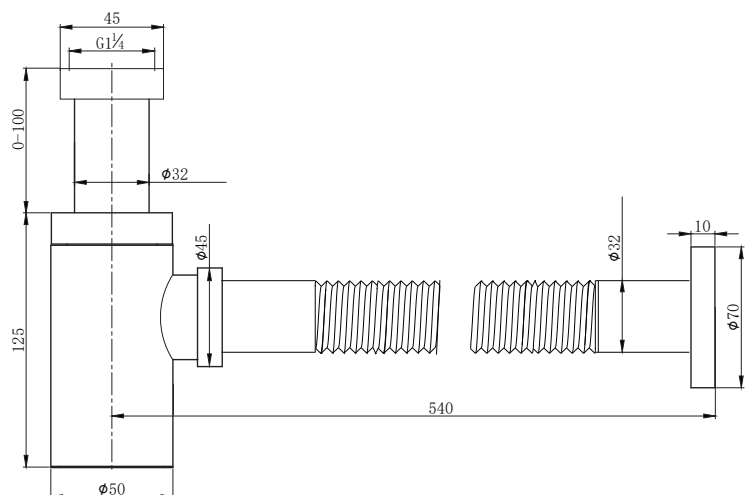

产品信息

卫浴五金

Bottle Traps P-trap P型台盆下水管

型号	颜色	W x H x D
904004	镀铬	70 x 225 x 565 mm

产品材质	黄铜
下水方式	P型墙排/地排下水
功能特点	防臭、防虫
是否可拆卸	底部清理口可拆卸
调节高度	0-85mm
排水管尺寸	国标32mm排水管

安装注意事项 Installation

- 1、自出货之日起，产品质保3年，在质保期内正常使用情况下，由于产品本身导致的故障问题。艾利秀将负责免费维修或调换配件，具体可向销售方咨询；
- 2、务必按照艾利秀官方说明书和安装视频要求进行安装，未按要求安装所造成的产品损坏，仅提供有偿维修服务；
- 3、安装完成后，如产品表面有随附的保护膜，请勿在大保洁前撕除。
- 4、切勿使用带有腐蚀性（强酸或强碱）的清洁剂以及粗糙带有研磨作用的抹布来清洁产品；
- 5、产品需要维修或更换时，请保留好维修前的外观照片，尽量用原包装将产品保护妥当并寄回，以免物流过程中产生磕碰，造成纠纷；