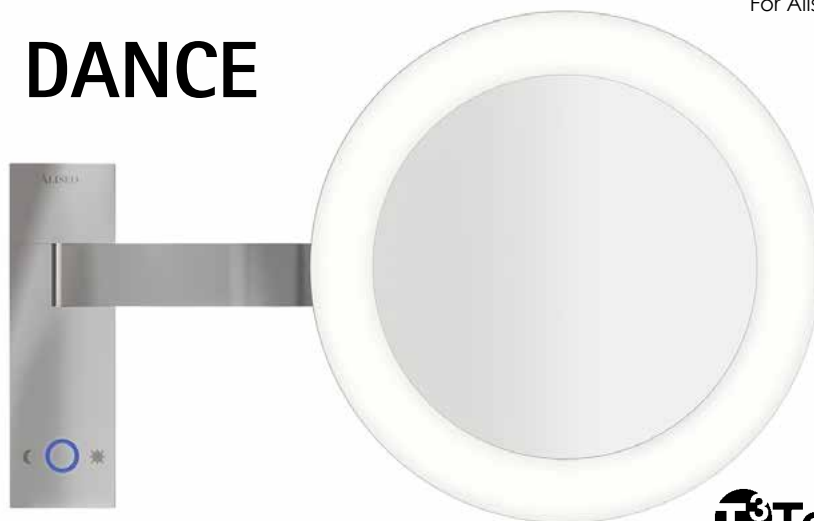

Product Details

Magnifying Mirrors Lighted

Lumina

LED MOON DANCE

For Aliseo by **sieger design**

Technology
Two-Tone-Touch Control

- Single arm
- SMD-LED-lighting
- Warm white light, 3500-4000 K
- Cool white light, 5000-5500 K
- Maintenance free - 50.000 hours
- lifespan Translucent acrylic frame
- 3 x magnification
- Hi-tech touch control
- Full pivotal adjustment
- Arm - right or left swing adjustable Brass construction
- IP 44
- Class I
- 100-240 V

ALISEO GmbH
G E R M A N Y

产品详细信息

带灯化妆镜

Lumina

LED - 月光女神

For Aliseo by sieger design

T³Technology

Two-Tone-Touch Control
独创双色切换发光技术

- 带灯圆形单臂T3 Moon Dance化妆镜
- SMD-LED-lighting
- 柔和黄光, 3500-4000 K
- 明亮白光, 5000-5500 K
- 使用寿命: 50.000 小时持续照明
- 亚克力全透光一体式背盖设计
- 3 倍放大镜面
- 蓝光触摸开关
- 镜面万向旋转关节
- 镜臂转向- 根据实际情况左右调节安装
- IP 44
- 一类绝缘
- 100-240 V
- 建议安装高度: 离地155-160cm, 具体根据使用者身高做微调
- 建议墙面开孔直径: 1.5cm, 并预留三相线