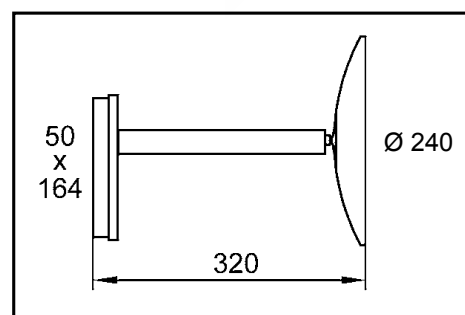

► Hard wire application:

Code	Version	Diameter
020758	chrome	Ø 240 mm

ALISEO GmbH · Leutkirchstraße 63 · 77723 Gengenbach

Tel. +49 (0) 7803-60279-0

Fax +49 (0) 7803-60279-30

E-Mail: info@aliseo.de · Internet: www.aliseo.de