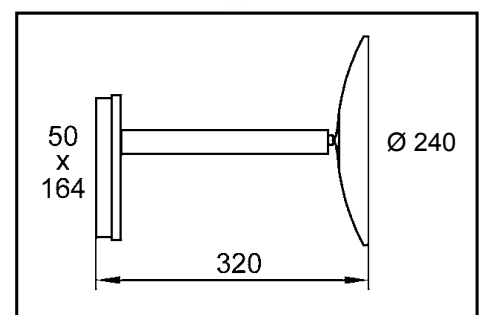

► Hard wire application:

Code	Version	Diameter
020758	chrome	Ø 240 mm

ALISEO GmbH · Leutkirchstraße 63 · 77723 Gengenbach

Tel. +49 (0) 7803-60279-0

Fax +49 (0) 7803-60279-30

E-Mail: info@aliseo.de · Internet: www.aliseo.de

- 带灯圆形单臂T3 Moon Dance化妆镜
- SMD-LED-lighting
- 柔和黄光, 3500-4000 K
- 明亮白光, 5000-5500 K
- 使用寿命: 50.000 小时持续照明
- 亚克力全透光一体式背盖设计
- 3 倍放大镜面
- 蓝光触摸开关
- 镜面万向旋转关节
- 镜臂转向- 根据实际情况左右调节安装
- IP 44
- 一类绝缘
- 100-240 V
- 建议安装高度: 离地155-160cm, 具体根据使用者身高做微调
- 建议墙面开孔直径: 1.5cm, 并预留三相线