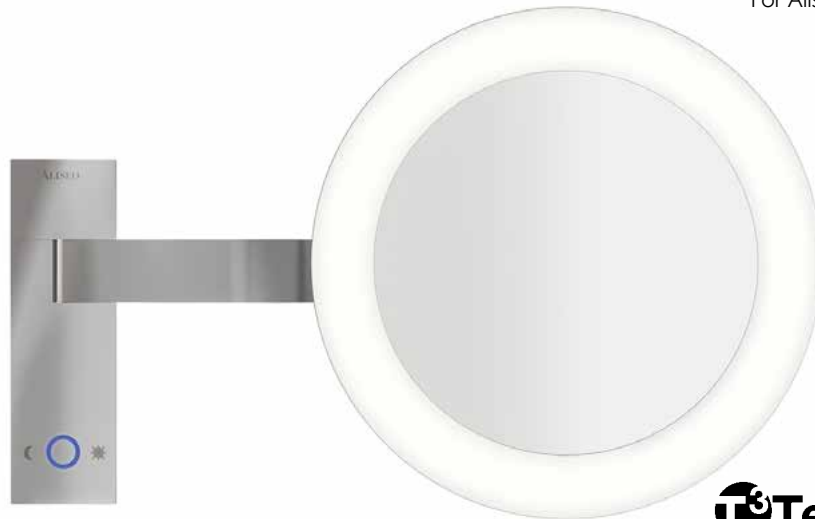

Product Details

Magnifying Mirrors Lighted

Lumina

LED MOON DANCE

For Aliseo by **sieger design**

Technology
Two-Tone-Touch Control

- Single arm
- SMD-LED-lighting
- Warm white light, 3500-4000 K
- Cool white light, 5000-5500 K
- Maintenance free - 50.000 hours
- lifespan Translucent acrylic frame
- 3 x magnification
- Hi-tech touch control
- Full pivotal adjustment
- Arm - right or left swing adjustable Brass construction
- IP 44
- Class I
- 100-240 V

ALISEO GmbH
G E R M A N Y

产品详细信息

带灯化妆镜

Lumina

LED - 月光女神

For Aliseo by sieger design

T³Technology

Two-Tone-Touch Control
独创双色切换发光技术

- 带灯圆形单臂T3 Moon Dance化妆镜
- SMD-LED-lighting
- 柔和黄光, 3500-4000 K
- 明亮白光, 5000-5500 K
- 使用寿命: 50.000 小时持续照明
- 亚克力全透光一体式背盖设计
- 3 倍放大镜面
- 蓝光触摸开关
- 镜面万向旋转关节
- 镜臂转向- 根据实际情况左右调节安装
- IP 44
- 一类绝缘
- 100-240 V
- 建议安装高度: 离地155-160cm, 具体根据使用者身高做微调
- 建议墙面开孔直径: 1.5cm, 并预留三相线