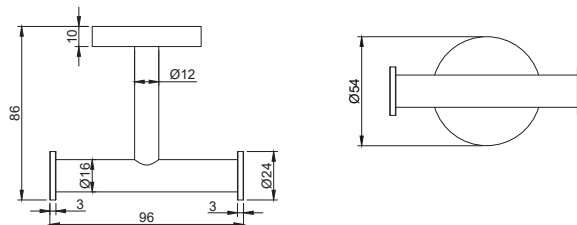

产品信息

卫浴五金

Architecto Lite 系列

双衣钩

材质: 黄铜

型号	颜色	W x H x D
710044-102	哑黑色	96 x 54 x 86 mm

卫浴五金-清洁保养指导:

- 用柔软的纯棉布沾低浓度肥皂水擦拭产品表面，再用干净的棉布轻柔擦干表面，以保证表面光泽亮丽。
- 切勿使用含有漂白剂、磨损性或洗涤性的清洁剂，类似产品会损坏产品表面。