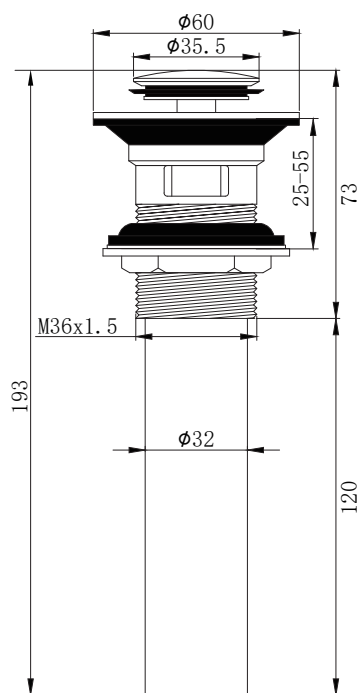

## Basin Waste 台盆下水

型号	颜色	W x H x D
903102-1	哑黑色	60 x 193 x 60 mm

产品材质	黄铜+不锈钢
下水方式	小盖按压弹跳
溢水孔	带溢水孔
适合台盆孔径	37-46mm (M36x1.5)
适合台盆厚度	25-55mm
排水管尺寸	国标32mm排水管