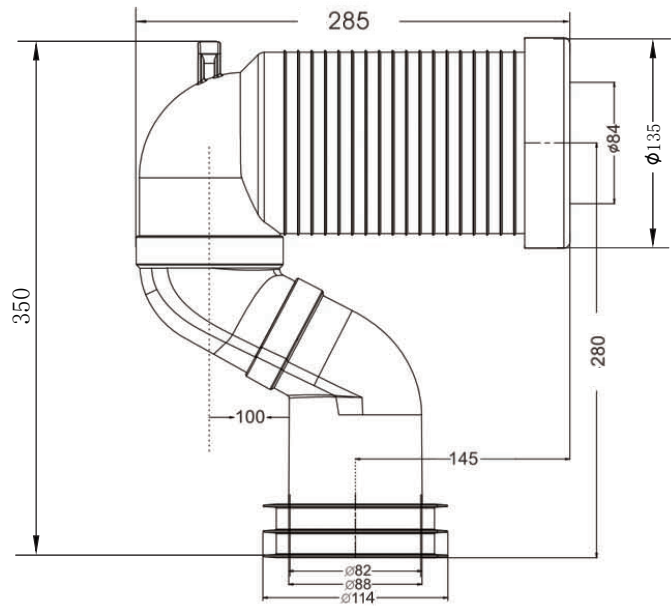

产品信息

卫浴五金

Toilet Drain 马桶排污管

型号	颜色	W x H x D
901904	白色	285 x 350 x 135 mm

产品材质	PVC
用途	马桶墙排水改地排转接头
功能特点	可切割
适用范围	97-107mm排污口

安装注意事项 Installation

- 1、自出货之日起，产品质保3年，在质保期内正常使用情况下，由于产品本身导致的故障问题。艾利秀将负责免费维修或调换配件，具体可向销售方咨询；
- 2、务必按照艾利秀官方说明书和安装视频要求进行安装，未按要求安装所造成的产品损坏，仅提供有偿维修服务；
- 3、安装完成后，如产品表面有随附的保护膜，请勿在大保洁前撕除。
- 4、切勿使用带有腐蚀性（强酸或强碱）的清洁剂以及粗糙带有研磨作用的抹布来清洁产品；
- 5、产品需要维修或更换时，请保留好维修前的外观照片，尽量用原包装将产品保护妥当并寄回，以免物流过程中产生磕碰，造成纠纷；