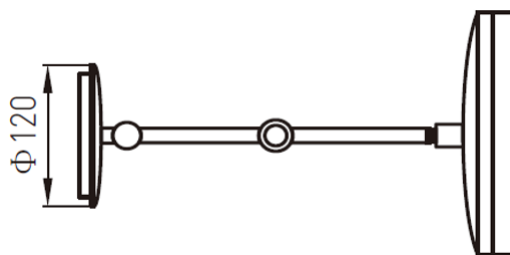

# 产品详细信息

带灯化妆镜

Lumina

## LED SATURN

**T<sup>3</sup>Technology**

Two-Tone-Touch Control

独创双色切换发光技术

- 带灯圆形双臂T3化妆镜
- LED-T3双色光源发光技术
- 使用寿命：50,000小时持续照明
- 高敏感双控触摸发光开关
- 明亮白光、柔和黄光快速切换
- 极简纤薄镜身设计
- 3倍放大镜面
- 万向旋转关节
- IP44
- 一类绝缘
- 220-250 V
- 建议安装高度：离地155-160cm，具体根据使用者身高做微调
- 建议墙面开孔直径：1.5cm，并预留三厢线