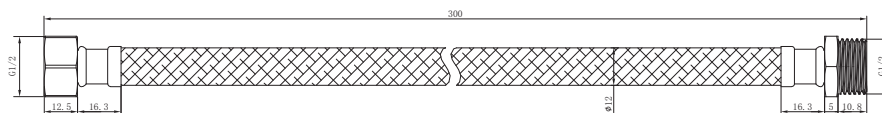

产品信息

卫浴五金

Hose 软管

型号	颜色	W x H x D
902001-30-12	银色	Φ12 x 300 mm

内管	TPV
螺帽	铜镀镍，铜芯，铜外牙
编织管	304不锈钢编织
连接口径	G1/2 * G1/2 (外牙, 20.7 ± 0.1mm)

安装注意事项 Installation

- 1、自出货之日起，产品质保5年，在质保期内正常使用情况下，由于产品本身导致的故障问题。艾利秀将负责免费维修或调换配件，具体可向销售方咨询；
- 2、务必按照艾利秀官方说明书和安装视频要求进行安装，未按要求安装所造成的产品损坏，仅提供有偿维修服务；
- 3、安装完成后，请检查各连接处是否连接紧密，已保证产品出水正常；
- 4、切勿使用带有腐蚀性（强酸或强碱）的清洁剂以及粗糙带有研磨作用的抹布来清洁产品；
- 5、产品需要维修或更换时，请保留好维修前的外观照片，尽量用原包装将产品保护妥当并寄回，以免物流过程中产生磕碰，造成纠纷。