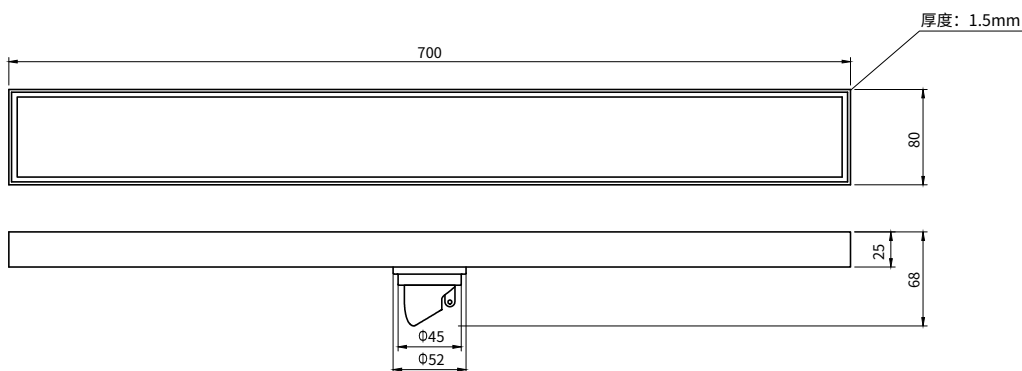

Floor Drain

地漏

Material: Stainless Steel

材质：不锈钢

型号	阀芯	表面处理	W x H x D mm
FPQ163-80-700	黑色阀芯	拉丝	700 x 80 x 68

卫浴五金-清洁保养指导：

- 用柔软的纯棉布沾低浓度肥皂水擦拭产品表面，再用干净的棉布轻柔擦干表面，以保证表面光泽亮丽。
- 切勿使用含有漂白剂、磨损性或洗涤性的清洁剂，类似产品会损坏产品表面。