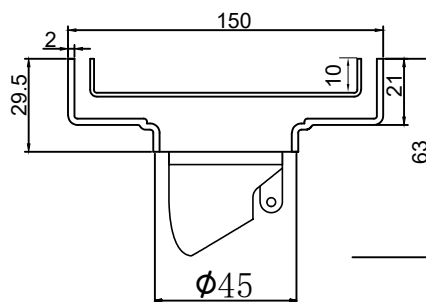

产品信息

卫浴五金

Floor Drain

Floor Drain

地漏

Material: Stainless Steel

材质：不锈钢

型号	阀芯	表面处理	W x H x D in mm
FPQ145-150	黑色阀芯	拉丝	150 x 150 x 63