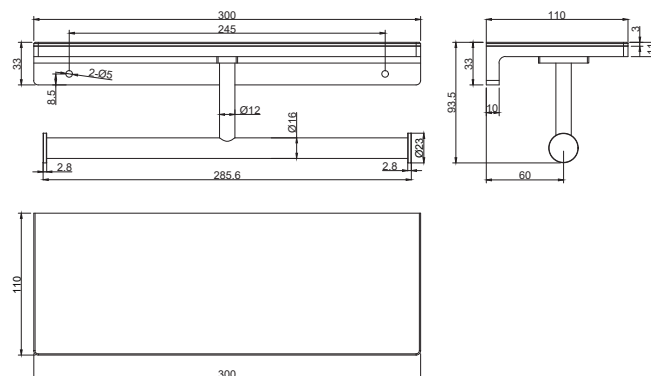

产品信息

卫浴五金

Architecto Lite 系列

层板双厕纸架

材质: 铝合金+岩板

| 型号 | 颜色 | W x H x D |
|--------|----|---------------------|
| 880013 | 白色 | 300 x 93.5 x 110 mm |

卫浴五金-清洁保养指导:

- 用柔软的纯棉布沾低浓度肥皂水擦拭产品表面，再用干净的棉布轻柔擦干表面，以保证表面光泽亮丽。
- 切勿使用含有漂白剂、磨损性或洗涤性的清洁剂，类似产品会损坏产品表面。