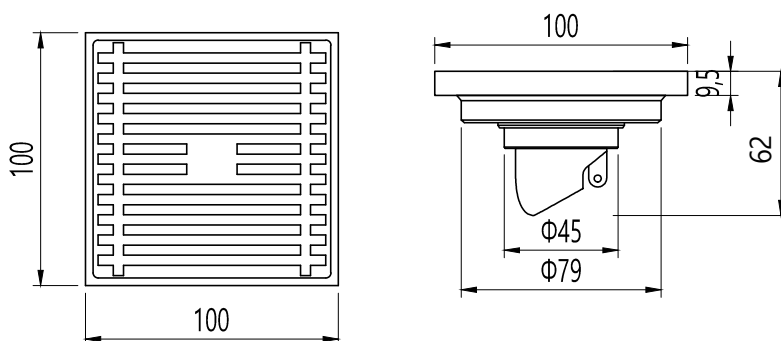

## Floor Drain

### 地漏

Material: brass

材质：黄铜

型号	阀芯	表面处理	W x H x D mm
FPQ807	黑色阀芯	镀铬	100 x 100 x 62