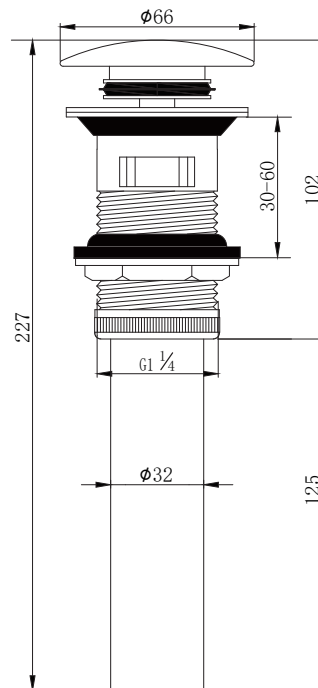

产品信息

卫浴五金

Basin Waste 台盆下水

型号	颜色	W x H x D
903002	镀铬	66 x 227 x 66 mm

产品材质	黄铜+不锈钢
下水方式	大盖按压弹跳
溢水孔	带溢水孔
适合台盆孔径	41-51mm (G1 1/4)
适合台盆厚度	30-60mm
排水管尺寸	国标32mm排水管

安装注意事项 Installation

- 1、自出货之日起，产品质保3年，在质保期内正常使用情况下，由于产品本身导致的故障问题。艾利秀将负责免费维修或调换配件，具体可向销售方咨询；
- 2、务必按照艾利秀官方说明书和安装视频要求进行安装，未按要求安装所造成的产品损坏，仅提供有偿维修服务；
- 3、安装完成后，如产品表面有随附的保护膜，请勿在大保洁前撕除。
- 4、切勿使用带有腐蚀性（强酸或强碱）的清洁剂以及粗糙带有研磨作用的抹布来清洁产品；
- 5、产品需要维修或更换时，请保留好维修前的外观照片，尽量用原包装将产品保护妥当并寄回，以免物流过程中产生磕碰，造成纠纷；