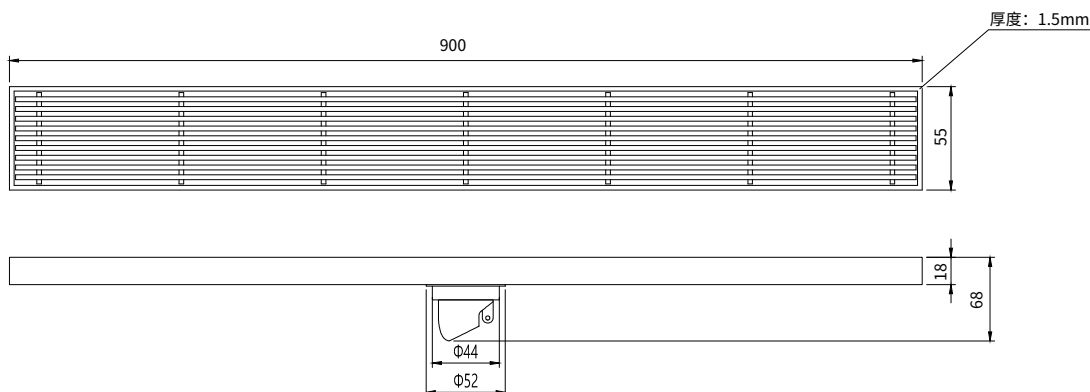

## Floor Drain

### 地漏

Material: Stainless Steel

材质：不锈钢

型号	阀芯	表面处理	W x H x D mm
FPQ184BHL-55-900	黑色阀芯	枪黑色	900 x 55 x 68