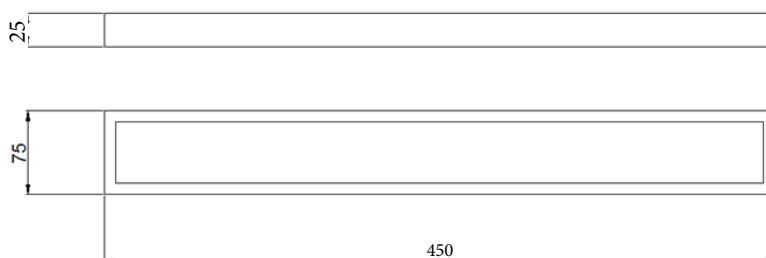

Project Line

毛巾杆

Covered screws

Material: Stainless Steel

型号	表面处理	W x H x D in mm
82203	镜面	450 x 25 x 75

卫浴五金-清洁保养指导:

- 用柔软的纯棉布沾低浓度肥皂水擦拭产品表面，再用干净的绵布轻柔擦干表面，以保证表面光泽亮丽。
- 切勿使用含有漂白剂、磨损性或洗涤性的清洁剂，类似产品会损坏镀铬表面。

CERTIFICATE - WARRANTY