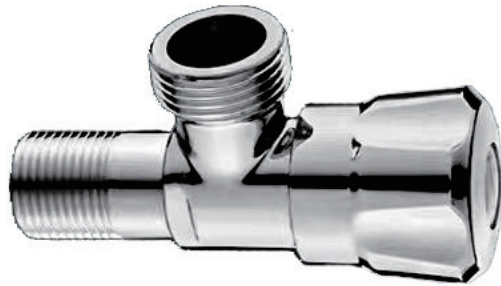

产品信息

卫浴五金

Angle Valves
角阀

型号	颜色	W x H x D
901616-4	镀铬	50 x 51 x 91 mm

主体材质	黄铜
阀芯材质	黄铜+陶瓷
把手	花形, 材质塑料镀铬
克重	约147g
进水端	4分口, G1/2, 20.7 ± 0.1mm
出水端	6分口, G3/4, 25 ± 0.1mm

安装注意事项 Installation

- 1、自出货之日起, 产品质保2年, 在质保期内正常使用情况下, 由于产品本身导致的故障问题。艾利秀将负责免费维修或调换配件, 具体可向销售方咨询;
- 2、务必按照艾利秀官方说明书和安装视频要求进行安装, 未按要求安装所造成的产品损坏, 仅提供有偿维修服务;
- 3、安装完成后, 如产品表面有随附的保护膜, 请勿在大保洁前撕除。
- 4、切勿使用带有腐蚀性 (强酸或强碱) 的清洁剂以及粗糙带有研磨作用的抹布来清洁产品;
- 5、产品需要维修或更换时, 请保留好维修前的外观照片, 尽量用原包装将产品保护妥当并寄回, 以免物流过程中产生磕碰, 造成纠纷;