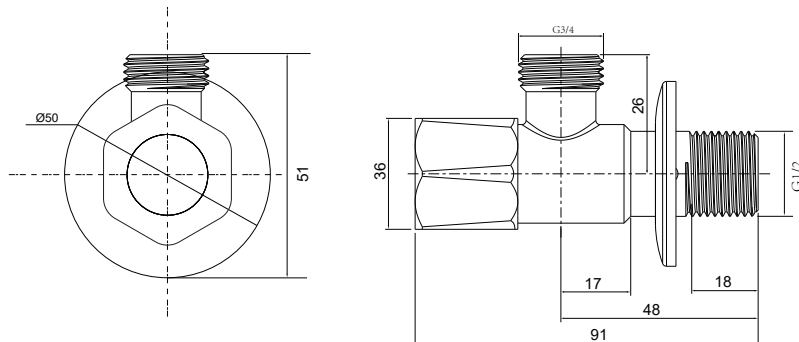

产品信息

卫浴五金

Angle Valves
角阀

型号	颜色	W x H x D
901616-4	镀铬	50 x 51 x 91 mm

主体材质	黄铜
阀芯材质	黄铜+陶瓷
把手	花形, 材质塑料镀铬
克重	约147g
进水端	4分口, G1/2, 20.7 ± 0.1mm
出水端	6分口, G3/4, 25 ± 0.1mm

安装注意事项 Installation

- 1、自出货之日起, 产品质保2年, 在质保期内正常使用情况下, 由于产品本身导致的故障问题。艾利秀将负责免费维修或调换配件, 具体可向销售方咨询;
- 2、务必按照艾利秀官方说明书和安装视频要求进行安装, 未按要求安装所造成的产品损坏, 仅提供有偿维修服务;
- 3、安装完成后, 如产品表面有随附的保护膜, 请勿在大保洁前撕除。
- 4、切勿使用带有腐蚀性 (强酸或强碱) 的清洁剂以及粗糙带有研磨作用的抹布来清洁产品;
- 5、产品需要维修或更换时, 请保留好维修前的外观照片, 尽量用原包装将产品保护妥当并寄回, 以免物流过程中产生磕碰, 造成纠纷;