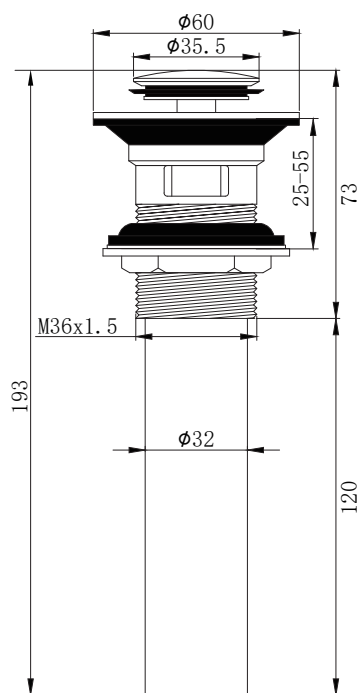

产品信息

卫浴五金

Basin Waste 台盆下水

型号	颜色	W x H x D
903102-3	金色	60 x 193 x 60 mm

产品材质	黄铜+不锈钢
下水方式	小盖按压弹跳
溢水孔	带溢水孔
适合台盆孔径	37-46mm (M36x1.5)
适合台盆厚度	25-55mm
排水管尺寸	国标32mm排水管

安装注意事项 Installation

- 1、自出货之日起，产品质保3年，在质保期内正常使用情况下，由于产品本身导致的故障问题。艾利秀将负责免费维修或调换配件，具体可向销售方咨询；
- 2、务必按照艾利秀官方说明书和安装视频要求进行安装，未按要求安装所造成的产品损坏，仅提供有偿维修服务；
- 3、安装完成后，如产品表面有随附的保护膜，请勿在大保洁前撕除。
- 4、切勿使用带有腐蚀性（强酸或强碱）的清洁剂以及粗糙带有研磨作用的抹布来清洁产品；
- 5、产品需要维修或更换时，请保留好维修前的外观照片，尽量用原包装将产品保护妥当并寄回，以免物流过程中产生磕碰，造成纠纷；