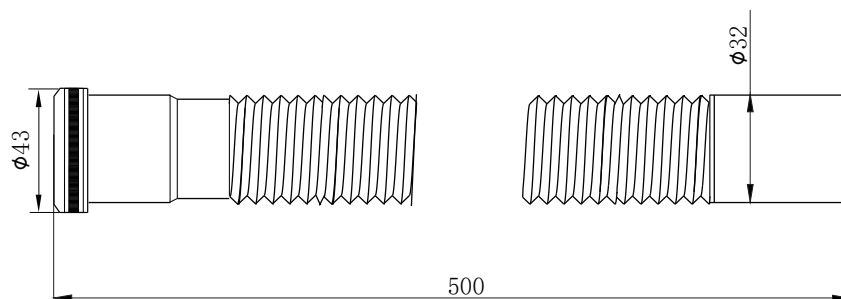

产品信息

卫浴五金

Corrugated basin drain pipe 波纹台盆下水管

| 型号 | 颜色 | W x H x D |
|-------------|----|------------------|
| 904101-2-50 | 镀铬 | 500 x 43 x 43 mm |

| | |
|-------|-----------|
| 产品材质 | 黄铜 |
| 下水方式 | 墙排/地排下水 |
| 功能特点 | 可弯曲、直插式 |
| 排水管尺寸 | 国标32mm排水管 |