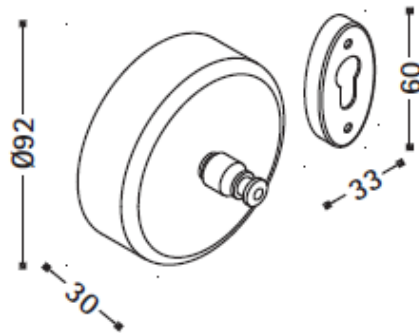

Product Details

Bathroom-Accessories

Project

Project Line Clothes Line

Retractable Length, max. 2,7 m

Material: Stainless Steel

Code	Version	ø in mm
82007	Polished	92
Counterpar33 x 60 (W x H)		

Cleaning Instructions - Bathroom-Accessories:

产品信息

卫浴五金

工程系列

Project Line

晾衣绳（圆形）

Retractable Length,max. 2,7 m

Material: Stainless Steel

型号	表面处理	Ø in mm
82007	镜面	92
Counterpa33 x 60 (W x H)		