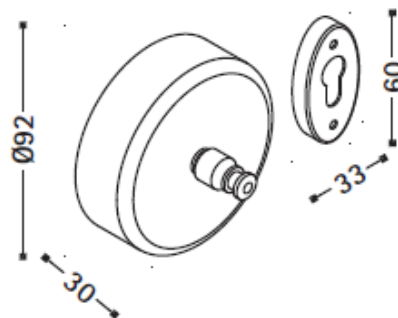

Product Details

Bathroom-Accessories

Project

Project Line Clothes Line

Retractable Length, max. 2,7 m

Material: Stainless Steel

Code	Version	ø in mm
82007	Polished	92
Counterpar33 x 60 (W x H)		

Cleaning Instructions - Bathroom-Accessories:

产品信息

卫浴五金

工程系列

Project Line

晾衣绳（圆形）

Retractable Length,max. 2,7 m

Material: Stainless Steel

型号	表面处理	Ø in mm
82007	镜面	92
Counterpa33 x 60 (W x H)		