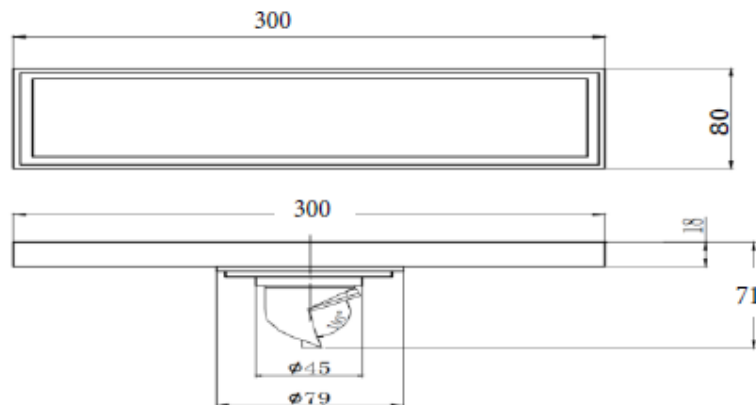

Product Details

Bathroom-Accessories

Floor Drain

Floor Drain

地漏

Material: Brass

材质: 黄铜

型号	表面处理	W x H x D in mm
FPQ138-300	镀铬	300 x 80 x 71