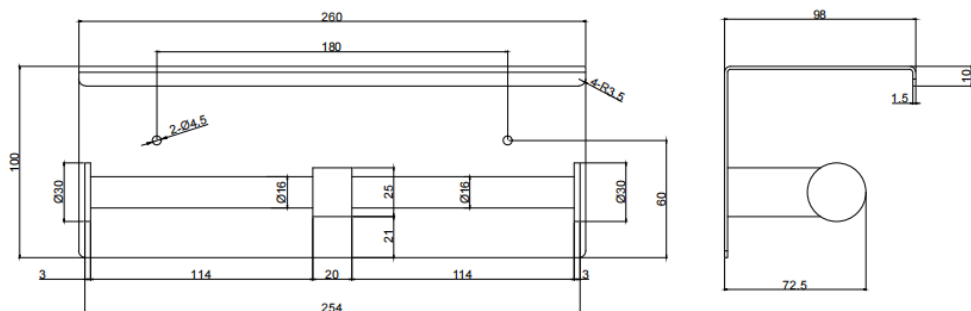

Product Details

Bathroom-Accessories

Project

Project Line

Double Toilet Roll Holder

Cover screws
Material: Stainless Steel

Code	Version	W x H x D in mm
82028-2	Polished	260 x 100 x 98

Cleaning Instructions - Bathroom-Accessories:

Project Line

层板式双厕纸架

Covered screw

Material: Stainless Steel

型号	表面处理	W x H x D in mm
82028-2	镜面	260 x 100 x 98

卫浴五金-清洁保养指导:

- 用柔软的纯棉布沾低浓度肥皂水擦拭产品表面，再用干净的绵布轻柔擦干表面，以保证表面光泽亮丽。
- 切勿使用含有漂白剂、磨损性或洗涤性的清洁剂，类似产品会损坏镀铬表面。