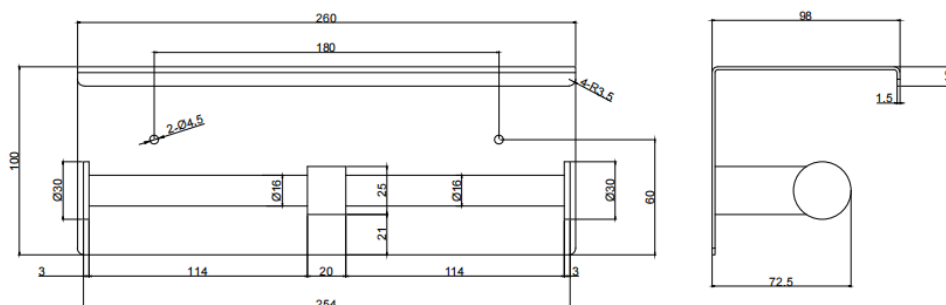

Project Line

层板式双厕纸架

Covered screw

Material: Stainless Steel

型号	表面处理	W x H x D in mm
82028-2	镜面	260 x 100 x 98

卫浴五金-清洁保养指导:

- 用柔软的纯棉布沾低浓度肥皂水擦拭产品表面，再用干净的绵布轻柔擦干表面，以保证表面光泽亮丽。
- 切勿使用含有漂白剂、磨损性或洗涤性的清洁剂，类似产品会损坏镀铬表面。