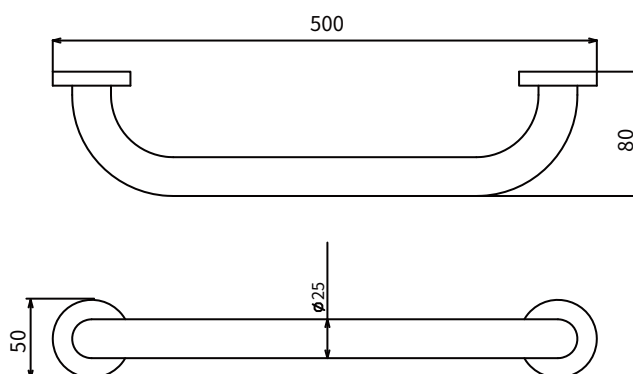

Product Details

Bathroom-Accessories

Hotelperfektion

Hotelperfektion Line

Grab Bar

Covered screws

Material: Brass

Code	Colour	W x H x D
030409	Chrome	500 x 50 x 80 mm

Hotelperfektion Line

扶手

Covered screws

Material: Brass

型号	颜色	W x H x D
030409	镀铬	500 x 50 x 80 mm

卫浴五金-清洁保养指导：

- 用柔软的纯棉布沾低浓度肥皂水擦拭产品表面，再用干净的棉布轻柔擦干表面，以保证表面光泽亮丽。
- 切勿使用含有漂白剂、磨损性或洗涤性的清洁剂，类似产品会损坏产品表面。

CERTIFICATE - WARRANTY