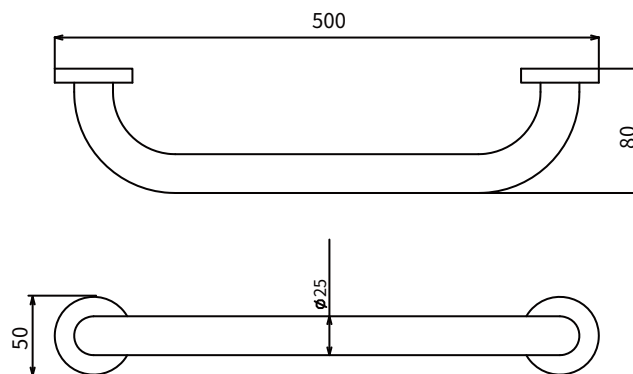

Product Details

Bathroom-Accessories

Hotelperfektion

Hotelperfektion Line

Grab Bar

Covered screws

Material: Brass

Code	Colour	W x H x D
030409	Chrome	500 x 50 x 80 mm

Hotelperfektion Line

扶手

Covered screws

Material: Brass

型号	颜色	W x H x D
030409	镀铬	500 x 50 x 80 mm

卫浴五金-清洁保养指导：

- 用柔软的纯棉布沾低浓度肥皂水擦拭产品表面，再用干净的棉布轻柔擦干表面，以保证表面光泽亮丽。
- 切勿使用含有漂白剂、磨损性或洗涤性的清洁剂，类似产品会损坏产品表面。

CERTIFICATE - WARRANTY