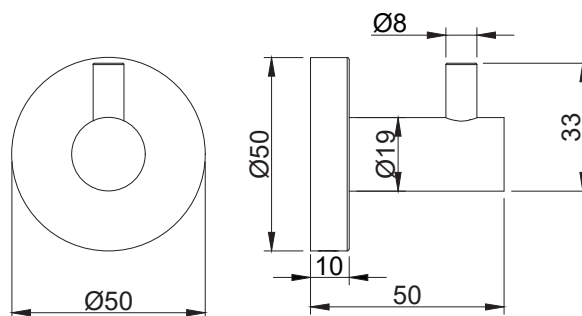

产品信息

卫浴五金

工程系列

Project Line

单衣钩

Covered screws

Material: Metal

型号	颜色	W x H x D
821007	镀铬	50 x 50 x 50 mm