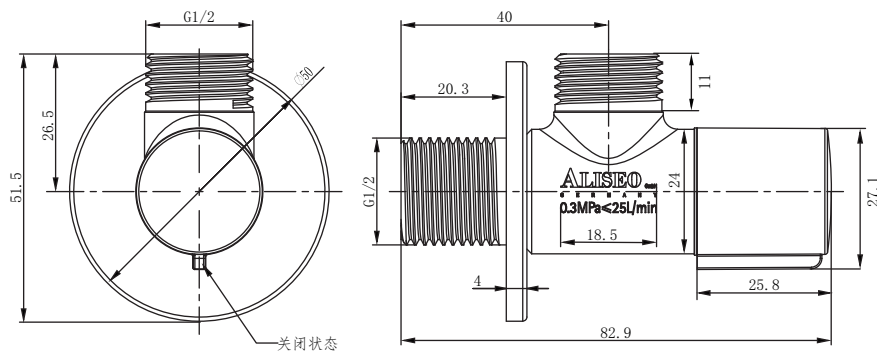

产品信息

卫浴五金

Angle Valves 角阀

型号	颜色	W x H x D
901002-4	镀铬	50 x 51.5 x 82.9 mm

主体材质	黄铜
阀芯材质	塑料+陶瓷
把手	一字形，材质塑料镀铬
克重	约108g
进水端	4分口，G1/2，20.7 ± 0.1mm
出水端	4分口，G1/2，20.7 ± 0.1mm

安装注意事项 Installation

- 1、自出货之日起，产品质保2年，在质保期内正常使用情况下，由于产品本身导致的故障问题。艾利秀将负责免费维修或调换配件，具体可向销售方咨询；
- 2、务必按照艾利秀官方说明书和安装视频要求进行安装，未按要求安装所造成的产品损坏，仅提供有偿维修服务；
- 3、安装完成后，如产品表面有随附的保护膜，请勿在大保洁前撕除。
- 4、切勿使用带有腐蚀性（强酸或强碱）的清洁剂以及粗糙带有研磨作用的抹布来清洁产品；
- 5、产品需要维修或更换时，请保留好维修前的外观照片，尽量用原包装将产品保护妥当并寄回，以免物流过程中产生磕碰，造成纠纷；