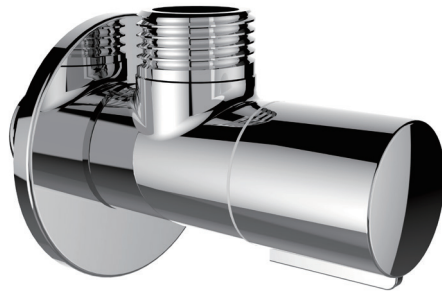

产品信息

卫浴五金

Angle Valves 角阀

型号	颜色	W x H x D
901002-4	镀铬	50 x 51.5 x 82.9 mm

主体材质	黄铜
阀芯材质	塑料+陶瓷
把手	一字形，材质塑料镀铬
克重	约108g
进水端	4分口，G1/2，20.7 ± 0.1mm
出水端	4分口，G1/2，20.7 ± 0.1mm

安装注意事项 Installation

- 1、自出货之日起，产品质保2年，在质保期内正常使用情况下，由于产品本身导致的故障问题。艾利秀将负责免费维修或调换配件，具体可向销售方咨询；
- 2、务必按照艾利秀官方说明书和安装视频要求进行安装，未按要求安装所造成的产品损坏，仅提供有偿维修服务；
- 3、安装完成后，如产品表面有随附的保护膜，请勿在大保洁前撕除。
- 4、切勿使用带有腐蚀性（强酸或强碱）的清洁剂以及粗糙带有研磨作用的抹布来清洁产品；
- 5、产品需要维修或更换时，请保留好维修前的外观照片，尽量用原包装将产品保护妥当并寄回，以免物流过程中产生磕碰，造成纠纷；