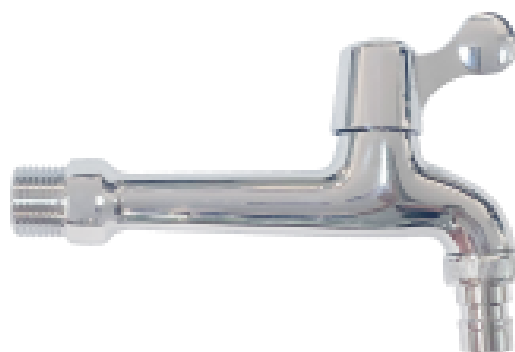

Product Details

Bathroom-Accessories

Project

Project Line

Washing Machine Tap

Covered screws
Material: Brass

Code	Finish	W x H x D in mm
820131	Chrome	50 x 105 x 150

Cleaning Instructions - Bathroom-Accessories:

Project Line

长柄龙头

Covered screws

Material: Brass

型号	表面处理	W x H x D in mm
820131	镀铬	50 x 105x 150

卫浴五金-清洁保养指导:

- 用柔软的纯棉布沾低浓度肥皂水擦拭产品表面，再用干净的绵布轻柔擦干表面，以保证表面光泽亮丽。
- 切勿使用含有漂白剂、磨损性或洗涤性的清洁剂，类似产品会损坏镀铬表面。

CERTIFICATE - WARRANTY