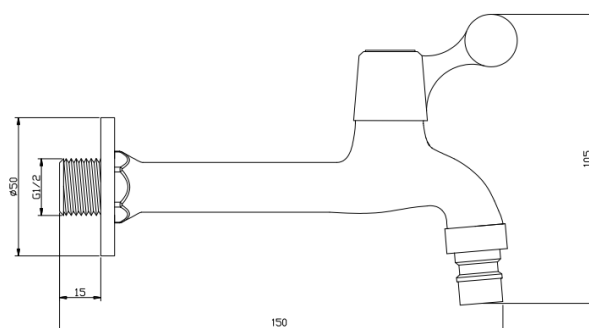

Project Line

长柄龙头

Covered screws

Material: Brass

型号	表面处理	W x H x D in mm
820131	镀铬	50 x 105x 150

卫浴五金-清洁保养指导:

- 用柔软的纯棉布沾低浓度肥皂水擦拭产品表面，再用干净的绵布轻柔擦干表面，以保证表面光泽亮丽。
- 切勿使用含有漂白剂、磨损性或洗涤性的清洁剂，类似产品会损坏镀铬表面。

CERTIFICATE - WARRANTY