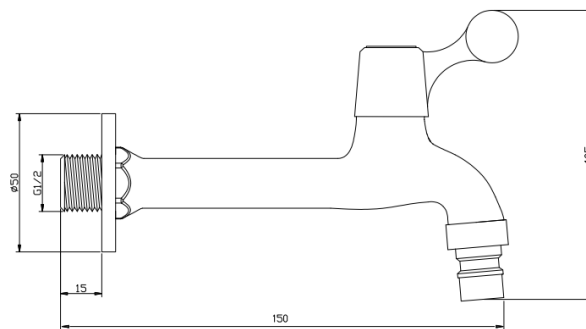

Product Details

Bathroom-Accessories

Project

Project Line

Washing Machine Tap

Covered screws
Material: Brass

Code	Finish	W x H x D in mm
820131	Chrome	50 x 105 x 150

Cleaning Instructions - Bathroom-Accessories:

Project Line

长柄龙头

Covered screws

Material: Brass

型号	表面处理	W x H x D in mm
820131	镀铬	50 x 105x 150

卫浴五金-清洁保养指导:

- 用柔软的纯棉布沾低浓度肥皂水擦拭产品表面，再用干净的绵布轻柔擦干表面，以保证表面光泽亮丽。
- 切勿使用含有漂白剂、磨损性或洗涤性的清洁剂，类似产品会损坏镀铬表面。

CERTIFICATE - WARRANTY